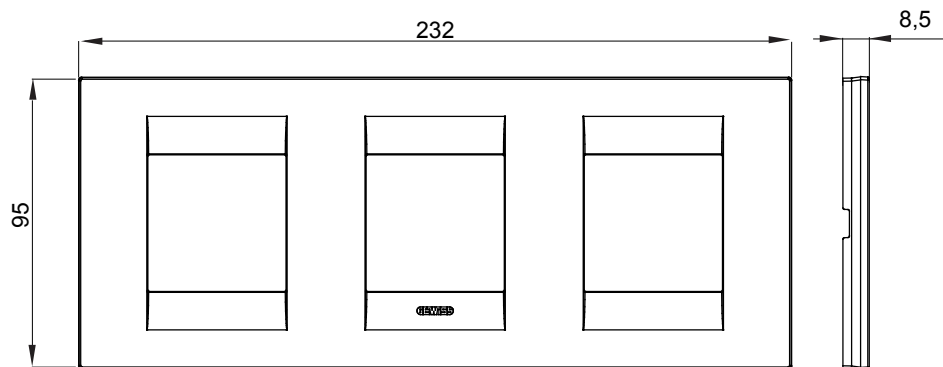

Gama de placas frontales para la serie de accesorios de cableado ChoruSmart, fabricadas en una amplia variedad de formas, colores, materiales y acabados. Incluye cinco formas diferentes (ONE, GEO, EGO, LUX, ICE y ICE Touch) para cajas rectangulares con una capacidad de hasta 12 módulos y 4 formas diferentes (ONE International, GEO International, EGO international y LUX International) adecuadas para cajas redondas / cuadradas, tanto individuales como enlazables en configuración horizontal o vertical, con una capacidad de 2 hasta 2 + 2 + 2 + 2 + 2 módulos . Todas las placas de la serie de accesorios de cableado ChoruSmart utilizan los mismos soportes, sin necesidad de adaptadores adicionales. La gama también incluye placas ciegas, placas estancas IP55 y placas para perfiles.

Familia	GEO International	Descripción	2+2+2 módulos
Tipo	Horizontal	Color	Marfil
Material	Tecnopolímero	Acabado	Brillante
Para montaje en soporte	GW16821, GW16822, GW16823	Test del hilo incandescente	650 °C
Termopresión con bola	70 °C	Norma de referencia	EN 60669-1
Código Electrocod	0111		

DIMENSIONAL

SIMBOLOGÍA TÉCNICA

MARCAS/APROBACIONES