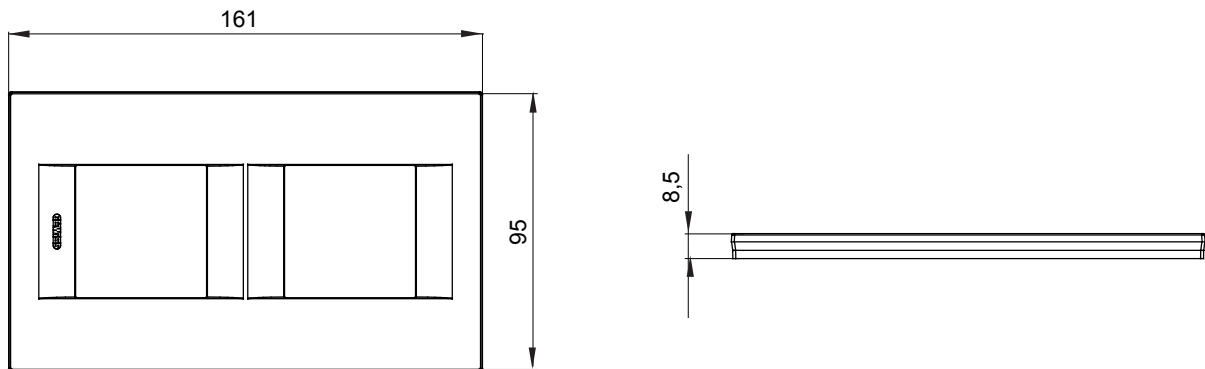

Gama de placas frontales para la serie de accesorios de cableado ChoruSmart, fabricadas en una amplia variedad de formas, colores, materiales y acabados. Incluye cinco formas diferentes (ONE, GEO, EGO, LUX, ICE y ICE Touch) para cajas rectangulares con una capacidad de hasta 12 módulos y 4 formas diferentes (ONE International, GEO International, EGO international y LUX International) adecuadas para cajas redondas / cuadradas, tanto individuales como enlazables en configuración horizontal o vertical, con una capacidad de 2 hasta 2 + 2 + 2 + 2 + 2 módulos . Todas las placas de la serie de accesorios de cableado ChoruSmart utilizan los mismos soportes, sin necesidad de adaptadores adicionales. La gama también incluye placas ciegas, placas estancas IP55 y placas para perfiles.

Familia	GEO International	Descripción	2+2 módulos
Tipo	Vertical	Color	Verde azulado
Material	Tecnopolímero	Acabado	Acabado satinado
Para montaje en soporte	GW16821, GW16822, GW16823, GW16821N, GW16822N	Test del hilo incandescente	650 °C
Termopresión con bola	70 °C	Norma de referencia	EN 60669-1
Código Electrocod	0111		

DIMENSIONAL

SIMBOLOGÍA TÉCNICA

MARCAS/APROBACIONES