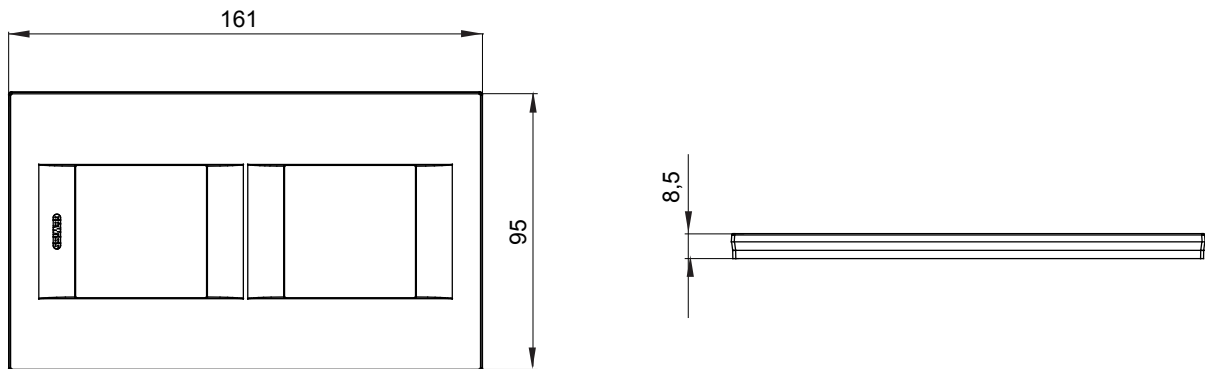

DIMENSIONAL

SIMBOLOGÍA TÉCNICA

MARCAS/APROBACIONES