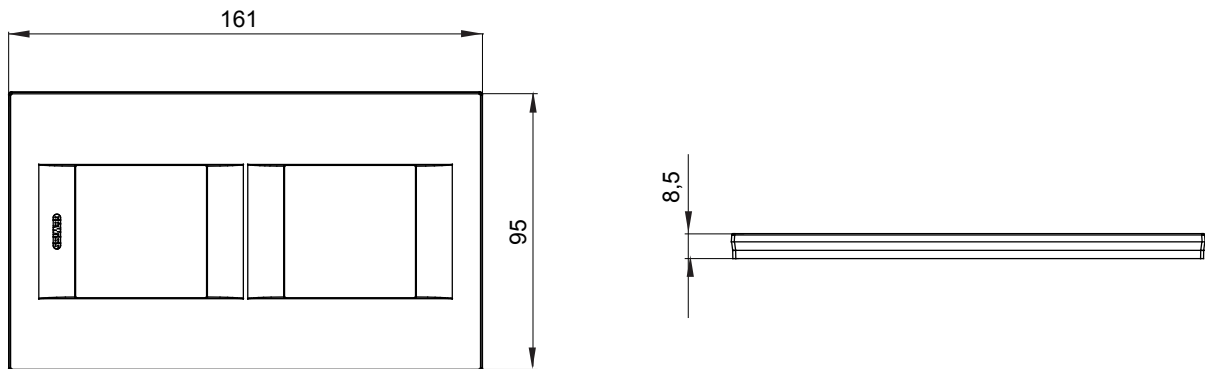

Gama de placas frontales para la serie de accesorios de cableado ChoruSmart, fabricadas en una amplia variedad de formas, colores, materiales y acabados. Incluye cinco formas diferentes (ONE, GEO, EGO, LUX, ICE y ICE Touch) para cajas rectangulares con una capacidad de hasta 12 módulos y 4 formas diferentes (ONE International, GEO International, EGO international y LUX International) adecuadas para cajas redondas / cuadradas, tanto individuales como enlazables en configuración horizontal o vertical, con una capacidad de 2 hasta 2 + 2 + 2 + 2 + 2 módulos . Todas las placas de la serie de accesorios de cableado ChoruSmart utilizan los mismos soportes, sin necesidad de adaptadores adicionales. La gama también incluye placas ciegas, placas estancas IP55 y placas para perfiles.

Familia	GEO International	Descripción	2+2 módulos
Tipo	Vertical	Color	Tuscan red
Material	Tecnopolímero	Acabado	Acabado satinado
Para montaje en soporte	GW16821, GW16822, GW16823, GW16821N, GW16822N	Test del hilo incandescente	650 °C
Termopresión con bola	70 °C	Norma de referencia	EN 60669-1
Código Electrocod	0111		

### DIMENSIONAL