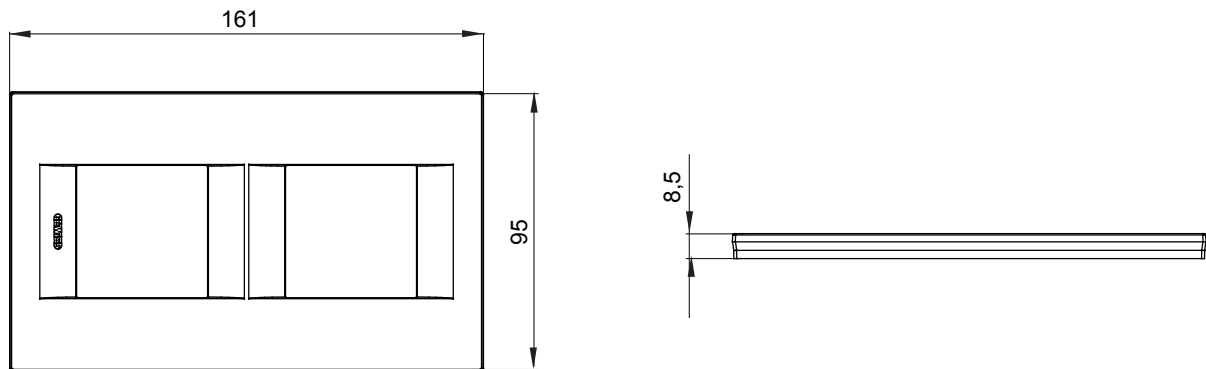

Gama de placas frontales para la serie de accesorios de cableado ChoruSmart, fabricadas en una amplia variedad de formas, colores, materiales y acabados. Incluye cinco formas diferentes (ONE, GEO, EGO, LUX, ICE y ICE Touch) para cajas rectangulares con una capacidad de hasta 12 módulos y 4 formas diferentes (ONE International, GEO International, EGO international y LUX International) adecuadas para cajas redondas / cuadradas, tanto individuales como enlazables en configuración horizontal o vertical, con una capacidad de 2 hasta 2 + 2 + 2 + 2 + 2 módulos . Todas las placas de la serie de accesorios de cableado ChoruSmart utilizan los mismos soportes, sin necesidad de adaptadores adicionales. La gama también incluye placas ciegas, placas estancas IP55 y placas para perfiles.

Familia	GEO International	Descripción	2+2 módulos
Tipo	Vertical	Color	Negro tóner
Material	Tecnopolímero	Acabado	Brillante
Para montaje en soporte	GW16821, GW16822, GW16823	Test del hilo incandescente	650 °C
Termopresión con bola	70 °C	Norma de referencia	EN 60669-1
Código Electrocod	0111		

DIMENSIONAL

SIMBOLOGÍA TÉCNICA

MARCAS/APROBACIONES