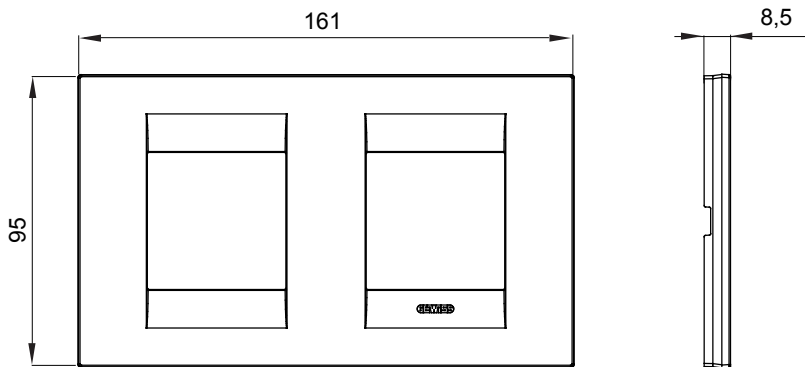

Gama de placas frontales para la serie de accesorios de cableado ChoruSmart, fabricadas en una amplia variedad de formas, colores, materiales y acabados. Incluye cinco formas diferentes (ONE, GEO, EGO, LUX, ICE y ICE Touch) para cajas rectangulares con una capacidad de hasta 12 módulos y 4 formas diferentes (ONE International, GEO International, EGO international y LUX International) adecuadas para cajas redondas / cuadradas, tanto individuales como enlazables en configuración horizontal o vertical, con una capacidad de 2 hasta 2 + 2 + 2 + 2 + 2 módulos . Todas las placas de la serie de accesorios de cableado ChoruSmart utilizan los mismos soportes, sin necesidad de adaptadores adicionales. La gama también incluye placas ciegas, placas estancas IP55 y placas para perfiles.

Familia	GEO International	Descripción	2+2 módulos
Tipo	Horizontal	Color	Verde azulado
Material	Tecnopolímero	Acabado	Acabado satinado
Para montaje en soporte	GW16821, GW16822, GW16823, GW16821N, GW16822N	Test del hilo incandescente	650 °C
Termopresión con bola	70 °C	Norma de referencia	EN 60669-1
Código Electrocod	0111		

DIMENSIONAL

SIMBOLOGÍA TÉCNICA

MARCAS/APROBACIONES