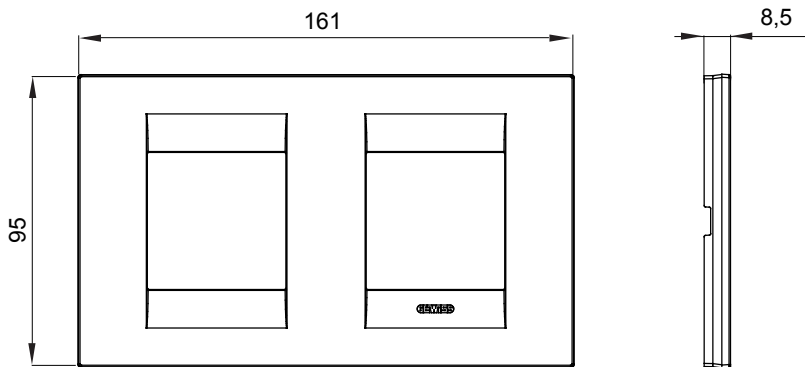

Gama de placas frontales para la serie de accesorios de cableado ChoruSmart, fabricadas en una amplia variedad de formas, colores, materiales y acabados. Incluye cinco formas diferentes (ONE, GEO, EGO, LUX, ICE y ICE Touch) para cajas rectangulares con una capacidad de hasta 12 módulos y 4 formas diferentes (ONE International, GEO International, EGO international y LUX International) adecuadas para cajas redondas / cuadradas, tanto individuales como enlazables en configuración horizontal o vertical, con una capacidad de 2 hasta 2 + 2 + 2 + 2 + 2 módulos . Todas las placas de la serie de accesorios de cableado ChoruSmart utilizan los mismos soportes, sin necesidad de adaptadores adicionales. La gama también incluye placas ciegas, placas estancas IP55 y placas para perfiles.

Familia	GEO International	Descripción	2+2 módulos
Tipo	Horizontal	Color	Cobre suave
Material	Tecnopolímero	Acabado	Acabado satinado
Para montaje en soporte	GW16821, GW16822, GW16823, GW16821N, GW16822N	Test del hilo incandescente	650 °C
Termopresión con bola	70 °C	Norma de referencia	EN 60669-1
Código Electrocod	0111		

### DIMENSIONAL