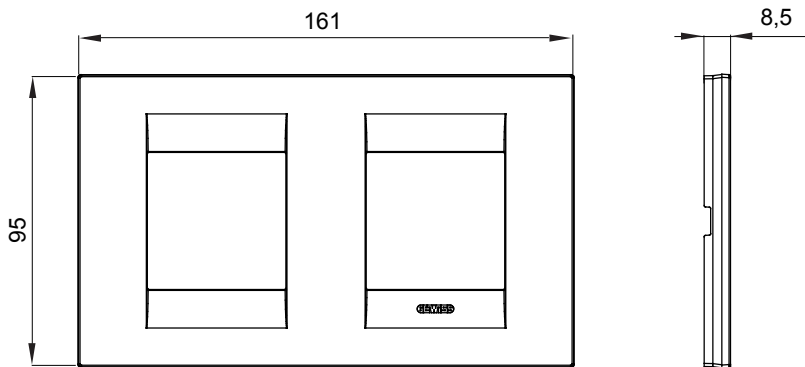

Gama de placas frontales para la serie de accesorios de cableado ChoruSmart, fabricadas en una amplia variedad de formas, colores, materiales y acabados. Incluye cinco formas diferentes (ONE, GEO, EGO, LUX, ICE y ICE Touch) para cajas rectangulares con una capacidad de hasta 12 módulos y 4 formas diferentes (ONE International, GEO International, EGO international y LUX International) adecuadas para cajas redondas / cuadradas, tanto individuales como enlazables en configuración horizontal o vertical, con una capacidad de 2 hasta 2 + 2 + 2 + 2 + 2 módulos . Todas las placas de la serie de accesorios de cableado ChoruSmart utilizan los mismos soportes, sin necesidad de adaptadores adicionales. La gama también incluye placas ciegas, placas estancas IP55 y placas para perfiles.

Familia	GEO International	Descripción	2+2 módulos
Tipo	Horizontal	Color	Oro
Material	Tecnopolímero	Acabado	Acabado satinado
Para montaje en soporte	GW16821, GW16822, GW16823, GW16821N, GW16822N	Test del hilo incandescente	650 °C
Termopresión con bola	70 °C	Norma de referencia	EN 60669-1
Código Electrocod	0111		

DIMENSIONAL

SIMBOLOGÍA TÉCNICA

650 °C

MARCAS/APROBACIONES