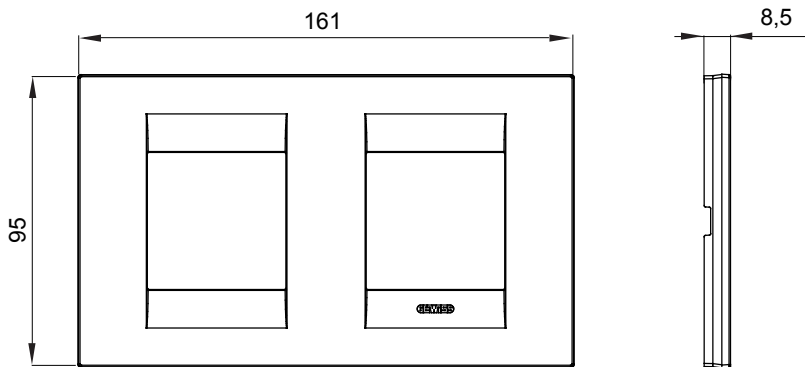

Gama de placas frontales para la serie de accesorios de cableado ChoruSmart, fabricadas en una amplia variedad de formas, colores, materiales y acabados. Incluye cinco formas diferentes (ONE, GEO, EGO, LUX, ICE y ICE Touch) para cajas rectangulares con una capacidad de hasta 12 módulos y 4 formas diferentes (ONE International, GEO International, EGO international y LUX International) adecuadas para cajas redondas / cuadradas, tanto individuales como enlazables en configuración horizontal o vertical, con una capacidad de 2 hasta 2 + 2 + 2 + 2 + 2 módulos . Todas las placas de la serie de accesorios de cableado ChoruSmart utilizan los mismos soportes, sin necesidad de adaptadores adicionales. La gama también incluye placas ciegas, placas estancas IP55 y placas para perfiles.

Familia	GEO International	Descripción	2+2 módulos
Tipo	Horizontal	Color	Tuscan red
Material	Tecnopolímero	Acabado	Acabado satinado
Para montaje en soporte	GW16821, GW16822, GW16823, GW16821N, GW16822N	Test del hilo incandescente	650 °C
Termopresión con bola	70 °C	Norma de referencia	EN 60669-1
Código Electrocod	0111		

DIMENSIONAL

SIMBOLOGÍA TÉCNICA

MARCAS/APROBACIONES