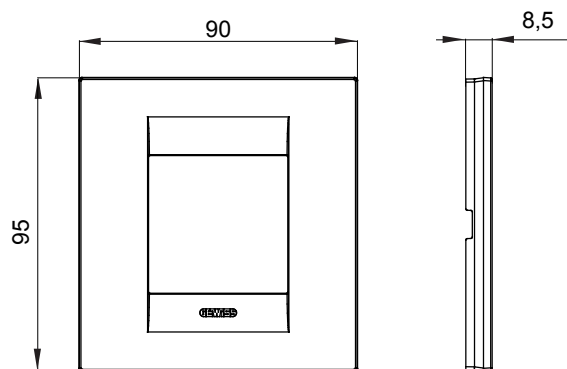

Gama de placas frontales para la serie de accesorios de cableado ChoruSmart, fabricadas en una amplia variedad de formas, colores, materiales y acabados. Incluye cinco formas diferentes (ONE, GEO, EGO, LUX, ICE y ICE Touch) para cajas rectangulares con una capacidad de hasta 12 módulos y 4 formas diferentes (ONE International, GEO International, EGO international y LUX International) adecuadas para cajas redondas / cuadradas, tanto individuales como enlazables en configuración horizontal o vertical, con una capacidad de 2 hasta 2 + 2 + 2 + 2 + 2 módulos . Todas las placas de la serie de accesorios de cableado ChoruSmart utilizan los mismos soportes, sin necesidad de adaptadores adicionales. La gama también incluye placas ciegas, placas estancas IP55 y placas para perfiles.

Familia	GEO International	Descripción	2 módulos
Color	Beige satinado natural	Material	Tecnopolímero
Acabado	Acabado satinado	Para montaje en soporte	GW16821, GW16822, GW16823, GW16821N, GW16822N
Test del hilo incandescente	650 °C	Termopresión con bola	70 °C
Norma de referencia	EN 60669-1	Código Electrocod	0111

DIMENSIONAL

SIMBOLOGÍA TÉCNICA

MARCAS/APROBACIONES