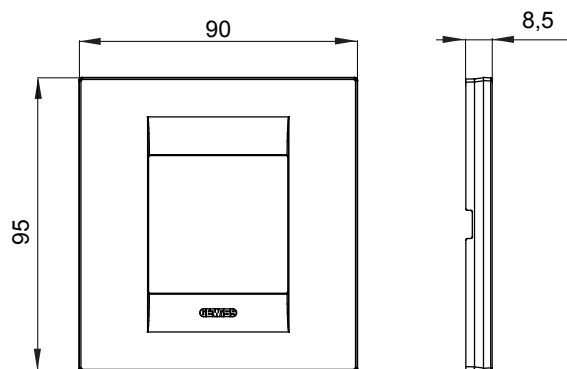

Gama de placas frontales para la serie de accesorios de cableado ChoruSmart, fabricadas en una amplia variedad de formas, colores, materiales y acabados. Incluye cinco formas diferentes (ONE, GEO, EGO, LUX, ICE y ICE Touch) para cajas rectangulares con una capacidad de hasta 12 módulos y 4 formas diferentes (ONE International, GEO International, EGO international y LUX International) adecuadas para cajas redondas / cuadradas, tanto individuales como enlazables en configuración horizontal o vertical, con una capacidad de 2 hasta 2 + 2 + 2 + 2 + 2 módulos . Todas las placas de la serie de accesorios de cableado ChoruSmart utilizan los mismos soportes, sin necesidad de adaptadores adicionales. La gama también incluye placas ciegas, placas estancas IP55 y placas para perfiles.

Familia	GEO International	Descripción	2 módulos
Color	Negro tóner	Material	Tecnopolímero
Acabado	Brillante	Para montaje en soporte	GW16821, GW16822, GW16823
Test del hilo incandescente	650 °C	Termopresión con bola	70 °C
Norma de referencia	EN 60669-1	Código Electrocod	0111

DIMENSIONAL

SIMBOLOGÍA TÉCNICA

MARCAS/APROBACIONES