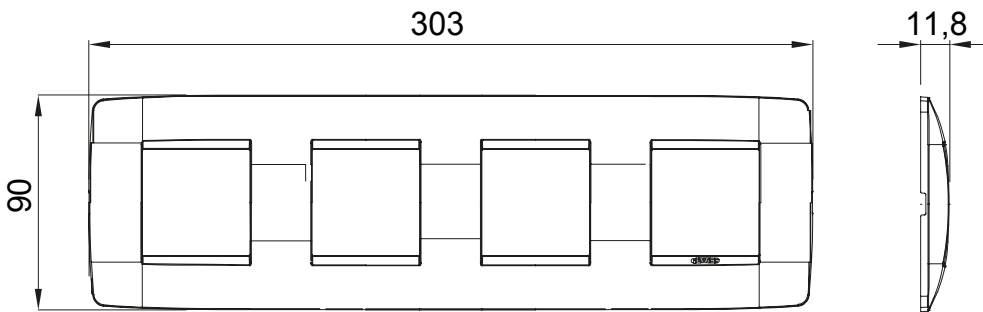

Gama de placas frontales para la serie de accesorios de cableado ChoruSmart, fabricadas en una amplia variedad de formas, colores, materiales y acabados. Incluye cinco formas diferentes (ONE, GEO, EGO, LUX, ICE y ICE Touch) para cajas rectangulares con una capacidad de hasta 12 módulos y 4 formas diferentes (ONE International, GEO International, EGO international y LUX International) adecuadas para cajas redondas / cuadradas, tanto individuales como enlazables en configuración horizontal o vertical, con una capacidad de 2 hasta 2 + 2 + 2 + 2 + 2 módulos . Todas las placas de la serie de accesorios de cableado ChoruSmart utilizan los mismos soportes, sin necesidad de adaptadores adicionales. La gama también incluye placas ciegas, placas estancas IP55 y placas para perfiles.

Familia	ONE International	Descripción	2+2+2+2 módulos
Tipo	Vertical	Color	Beige satinado natural
Material	Tecnopolímero	Acabado	Acabado satinado
Para montaje en soporte	GW16821, GW16822, GW16823, GW16821N, GW16822N	Para caja	Redonda/Cuadrada
Test del hilo incandescente	650 °C	Termopresión con bola	70 °C
Norma de referencia	EN 60669-1	Código Electrocod	0110

DIMENSIONAL

SIMBOLOGÍA TÉCNICA

MARCAS/APROBACIONES