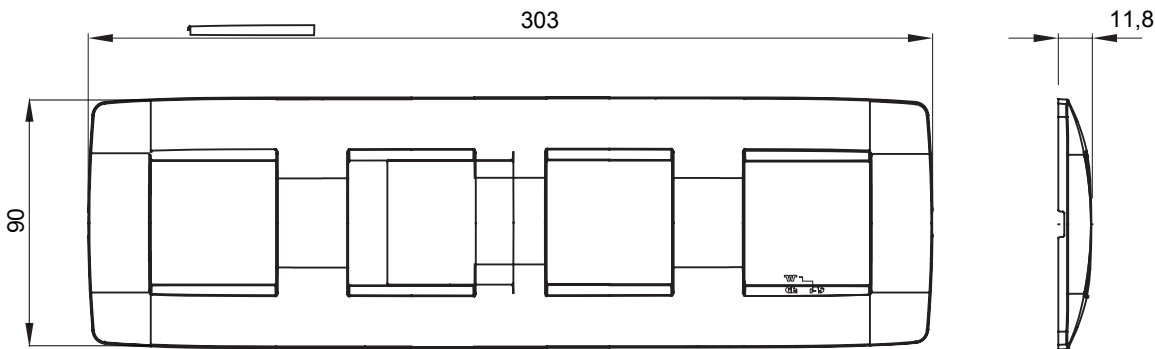

Gama de placas frontales para la serie de accesorios de cableado ChoruSmart, fabricadas en una amplia variedad de formas, colores, materiales y acabados. Incluye cinco formas diferentes (ONE, GEO, EGO, LUX, ICE y ICE Touch) para cajas rectangulares con una capacidad de hasta 12 módulos y 4 formas diferentes (ONE International, GEO International, EGO international y LUX International) adecuadas para cajas redondas / cuadradas, tanto individuales como enlazables en configuración horizontal o vertical, con una capacidad de 2 hasta 2 + 2 + 2 + 2 + 2 módulos . Todas las placas de la serie de accesorios de cableado ChoruSmart utilizan los mismos soportes, sin necesidad de adaptadores adicionales. La gama también incluye placas ciegas, placas estancas IP55 y placas para perfiles.

Familia	ONE International	Descripción	2+2+2+2 módulos
Tipo	Horizontal	Color	Beige satinado natural
Material	Tecnopolímero	Acabado	Acabado satinado
Para montaje en soporte	GW16821, GW16822, GW16823, GW16821N, GW16822N	Para caja	Redonda/Cuadrada
Test del hilo incandescente	650 °C	Termopresión con bola	70 °C
Norma de referencia	EN 60669-1	Código Electrocod	0110

DIMENSIONAL

SIMBOLOGÍA TÉCNICA

MARCAS/APROBACIONES