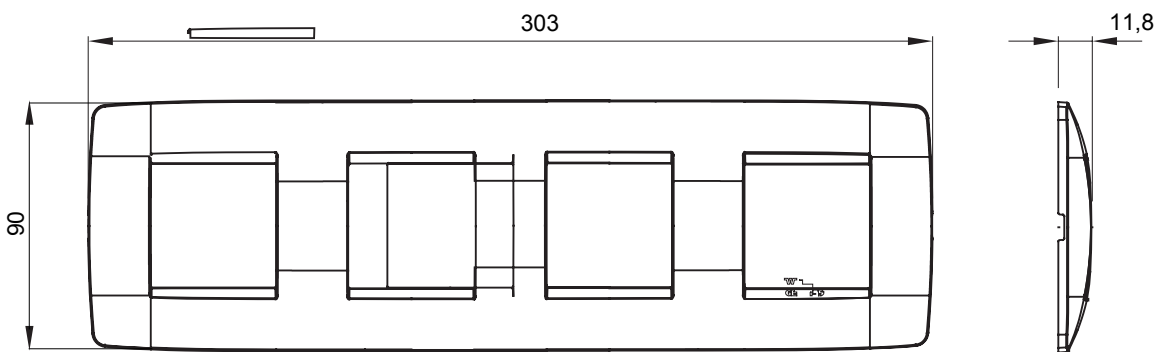

Gama de placas frontales para la serie de accesorios de cableado ChoruSmart, fabricadas en una amplia variedad de formas, colores, materiales y acabados. Incluye cinco formas diferentes (ONE, GEO, EGO, LUX, ICE y ICE Touch) para cajas rectangulares con una capacidad de hasta 12 módulos y 4 formas diferentes (ONE International, GEO International, EGO international y LUX International) adecuadas para cajas redondas / cuadradas, tanto individuales como enlazables en configuración horizontal o vertical, con una capacidad de 2 hasta 2 + 2 + 2 + 2 + 2 módulos . Todas las placas de la serie de accesorios de cableado ChoruSmart utilizan los mismos soportes, sin necesidad de adaptadores adicionales. La gama también incluye placas ciegas, placas estancas IP55 y placas para perfiles.

Familia	ONE International	Descripción	2+2+2+2 módulos
Tipo	Horizontal	Color	Blanco
Material	Tecnopolímero	Acabado	Brillante
Para montaje en soporte	GW16821, GW16822, GW16823	Para caja	Redonda/Cuadrada
Test del hilo incandescente	650 °C	Termopresión con bola	70 °C
Norma de referencia	EN 60669-1	Código Electrocod	0110

DIMENSIONAL

SIMBOLOGÍA TÉCNICA

MARCAS/APROBACIONES