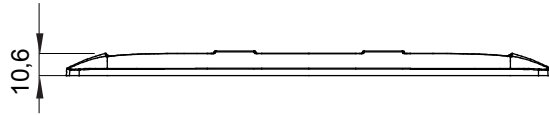

Gama de placas frontales para la serie de accesorios de cableado ChoruSmart, fabricadas en una amplia variedad de formas, colores, materiales y acabados. Incluye cinco formas diferentes (ONE, GEO, EGO, LUX, ICE y ICE Touch) para cajas rectangulares con una capacidad de hasta 12 módulos y 4 formas diferentes (ONE International, GEO International, EGO international y LUX International) adecuadas para cajas redondas / cuadradas, tanto individuales como enlazables en configuración horizontal o vertical, con una capacidad de 2 hasta 2 + 2 + 2 + 2 + 2 módulos . Todas las placas de la serie de accesorios de cableado ChoruSmart utilizan los mismos soportes, sin necesidad de adaptadores adicionales. La gama también incluye placas ciegas, placas estancas IP55 y placas para perfiles.

Familia	ONE International	Descripción	2+2+2 módulos
Tipo	Vertical	Color	Negro tóner
Material	Tecnopolímero	Acabado	Brillante
Para montaje en soporte	GW16821, GW16822, GW16823	Para caja	Redonda/Cuadrada
Test del hilo incandescente	650 °C	Termopresión con bola	70 °C
Norma de referencia	EN 60669-1	Código Electrocod	0110

DIMENSIONAL