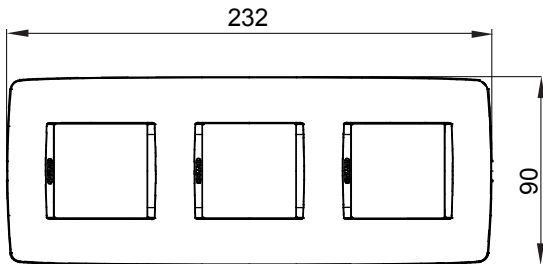

Gama de placas frontales para la serie de accesorios de cableado ChoruSmart, fabricadas en una amplia variedad de formas, colores, materiales y acabados. Incluye cinco formas diferentes (ONE, GEO, EGO, LUX, ICE y ICE Touch) para cajas rectangulares con una capacidad de hasta 12 módulos y 4 formas diferentes (ONE International, GEO International, EGO international y LUX International) adecuadas para cajas redondas / cuadradas, tanto individuales como enlazables en configuración horizontal o vertical, con una capacidad de 2 hasta 2 + 2 + 2 + 2 + 2 módulos . Todas las placas de la serie de accesorios de cableado ChoruSmart utilizan los mismos soportes, sin necesidad de adaptadores adicionales. La gama también incluye placas ciegas, placas estancas IP55 y placas para perfiles.

Familia	ONE International	Descripción	2+2+2 módulos
Tipo	Vertical	Color	Negro tóner
Material	Tecnopolímero	Acabado	Brillante
Para montaje en soporte	GW16821, GW16822, GW16823	Para caja	Redonda/Cuadrada
Test del hilo incandescente	650 °C	Termopresión con bola	70 °C
Norma de referencia	EN 60669-1	Código Electrocod	0110

DIMENSIONAL

SIMBOLOGÍA TÉCNICA

MARCAS/APROBACIONES