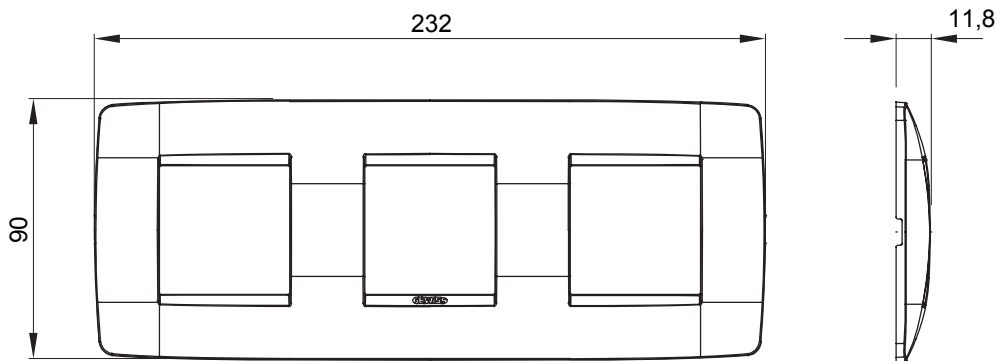

Gama de placas frontales para la serie de accesorios de cableado ChoruSmart, fabricadas en una amplia variedad de formas, colores, materiales y acabados. Incluye cinco formas diferentes (ONE, GEO, EGO, LUX, ICE y ICE Touch) para cajas rectangulares con una capacidad de hasta 12 módulos y 4 formas diferentes (ONE International, GEO International, EGO international y LUX International) adecuadas para cajas redondas / cuadradas, tanto individuales como enlazables en configuración horizontal o vertical, con una capacidad de 2 hasta 2 + 2 + 2 + 2 + 2 módulos . Todas las placas de la serie de accesorios de cableado ChoruSmart utilizan los mismos soportes, sin necesidad de adaptadores adicionales. La gama también incluye placas ciegas, placas estancas IP55 y placas para perfiles.

Familia	ONE International	Descripción	2+2+2 módulos
Tipo	Horizontal	Color	Titanio
Material	Tecnopolímero	Acabado	Brillante
Para montaje en soporte	GW16821, GW16822, GW16823	Para caja	Redonda/Cuadrada
Test del hilo incandescente	650 °C	Termopresión con bola	70 °C
Norma de referencia	EN 60669-1	Código Electrocod	0110

### DIMENSIONAL