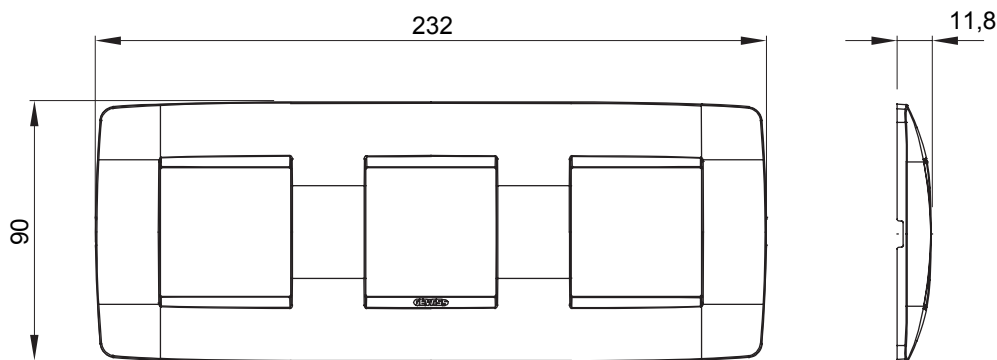

Gama de placas frontales para la serie de accesorios de cableado ChoruSmart, fabricadas en una amplia variedad de formas, colores, materiales y acabados. Incluye cinco formas diferentes (ONE, GEO, EGO, LUX, ICE y ICE Touch) para cajas rectangulares con una capacidad de hasta 12 módulos y 4 formas diferentes (ONE International, GEO International, EGO international y LUX International) adecuadas para cajas redondas / cuadradas, tanto individuales como enlazables en configuración horizontal o vertical, con una capacidad de 2 hasta 2 + 2 + 2 + 2 + 2 módulos . Todas las placas de la serie de accesorios de cableado ChoruSmart utilizan los mismos soportes, sin necesidad de adaptadores adicionales. La gama también incluye placas ciegas, placas estancas IP55 y placas para perfiles.

Familia	ONE International	Descripción	2+2+2 módulos
Tipo	Horizontal	Color	Negro satinado
Material	Tecnopolímero	Acabado	Acabado satinado
Para montaje en soporte	GW16821, GW16822, GW16823	Para caja	Redonda/Cuadrada
Test del hilo incandescente	650 °C	Termopresión con bola	70 °C
Norma de referencia	EN 60669-1	Código Electrocod	0110

### DIMENSIONAL