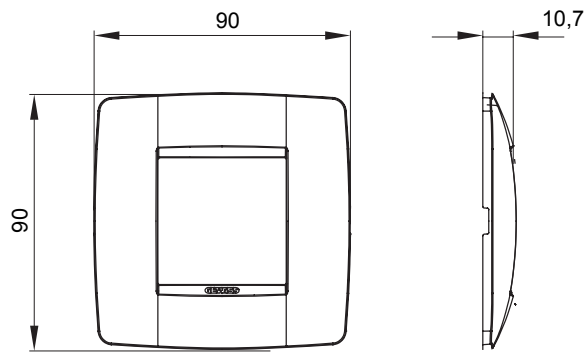

Gama de placas frontales para la serie de accesorios de cableado ChoruSmart, fabricadas en una amplia variedad de formas, colores, materiales y acabados. Incluye cinco formas diferentes (ONE, GEO, EGO, LUX, ICE y ICE Touch) para cajas rectangulares con una capacidad de hasta 12 módulos y 4 formas diferentes (ONE International, GEO International, EGO international y LUX International) adecuadas para cajas redondas / cuadradas, tanto individuales como enlazables en configuración horizontal o vertical, con una capacidad de 2 hasta 2 + 2 + 2 + 2 + 2 módulos . Todas las placas de la serie de accesorios de cableado ChoruSmart utilizan los mismos soportes, sin necesidad de adaptadores adicionales. La gama también incluye placas ciegas, placas estancas IP55 y placas para perfiles.

Familia	ONE International	Descripción	2 módulos
Color	Negro tóner	Material	Tecnopolímero
Acabado	Brillante	Para montaje en soporte	GW16821, GW16822, GW16823
Para caja	Redonda/Cuadrada	Test del hilo incandescente	650 °C
Termopresión con bola	70 °C	Norma de referencia	EN 60669-1
Código Electrocod	0110		

### DIMENSIONAL