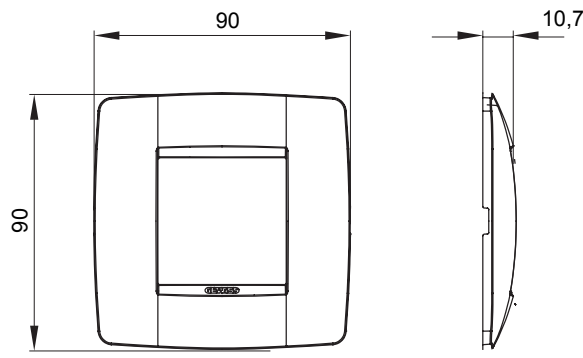

Gama de placas frontales para la serie de accesorios de cableado ChoruSmart, fabricadas en una amplia variedad de formas, colores, materiales y acabados. Incluye cinco formas diferentes (ONE, GEO, EGO, LUX, ICE y ICE Touch) para cajas rectangulares con una capacidad de hasta 12 módulos y 4 formas diferentes (ONE International, GEO International, EGO international y LUX International) adecuadas para cajas redondas / cuadradas, tanto individuales como enlazables en configuración horizontal o vertical, con una capacidad de 2 hasta 2 + 2 + 2 + 2 + 2 módulos . Todas las placas de la serie de accesorios de cableado ChoruSmart utilizan los mismos soportes, sin necesidad de adaptadores adicionales. La gama también incluye placas ciegas, placas estancas IP55 y placas para perfiles.

Familia	ONE International	Descripción	2 módulos
Color	Blanco	Material	Tecnopolímero
Acabado	Brillante	Para montaje en soporte	GW16821, GW16822, GW16823
Para caja	Redonda/Cuadrada	Test del hilo incandescente	650 °C
Termopresión con bola	70 °C	Norma de referencia	EN 60669-1
Código Electrocod	0110		

### DIMENSIONAL