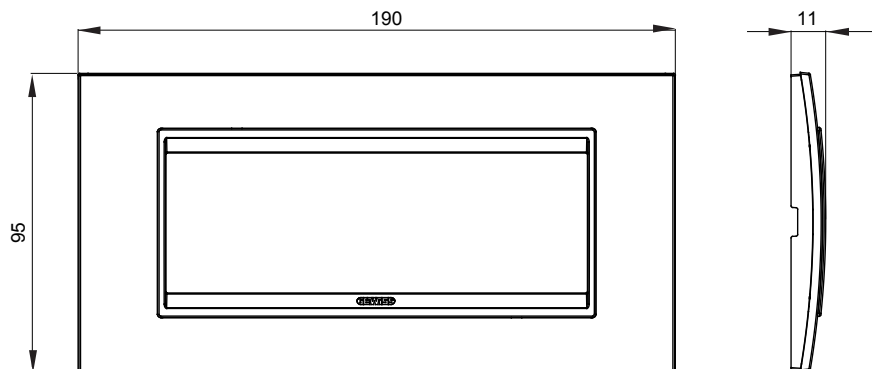

Gama de placas frontales para la serie de accesorios de cableado ChoruSmart, fabricadas en una amplia variedad de formas, colores, materiales y acabados. Incluye cinco formas diferentes (ONE, GEO, EGO, LUX, ICE y ICE Touch) para cajas rectangulares con una capacidad de hasta 12 módulos y 4 formas diferentes (ONE International, GEO International, EGO international y LUX International) adecuadas para cajas redondas / cuadradas, tanto individuales como enlazables en configuración horizontal o vertical, con una capacidad de 2 hasta 2 + 2 + 2 + 2 + 2 módulos . Todas las placas de la serie de accesorios de cableado ChoruSmart utilizan los mismos soportes, sin necesidad de adaptadores adicionales. La gama también incluye placas ciegas, placas estancas IP55 y placas para perfiles.

Familia	LUX	Descripción	6 módulos
Color	Ardesia absolute	Material	Tecnopolímero
Acabado	Brillante	Para montaje en soporte	GW16806
Test del hilo incandescente	650 °C	Termopresión con bola	70 °C
Norma de referencia	EN 60669-1	Código Electrocod	0110

### DIMENSIONAL