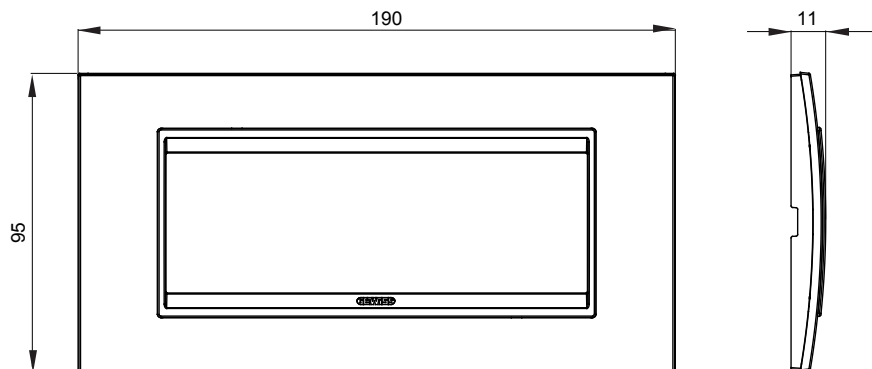

Gama de placas frontales para la serie de accesorios de cableado ChoruSmart, fabricadas en una amplia variedad de formas, colores, materiales y acabados. Incluye cinco formas diferentes (ONE, GEO, EGO, LUX, ICE y ICE Touch) para cajas rectangulares con una capacidad de hasta 12 módulos y 4 formas diferentes (ONE International, GEO International, EGO international y LUX International) adecuadas para cajas redondas / cuadradas, tanto individuales como enlazables en configuración horizontal o vertical, con una capacidad de 2 hasta 2 + 2 + 2 + 2 + 2 módulos . Todas las placas de la serie de accesorios de cableado ChoruSmart utilizan los mismos soportes, sin necesidad de adaptadores adicionales. La gama también incluye placas ciegas, placas estancas IP55 y placas para perfiles.

Familia	LUX	Descripción	6 módulos
Color	Anodic brown	Material	Metal
Acabado	Acabado satinado	Para montaje en soporte	GW16806
Test del hilo incandescente	650 °C	Termopresión con bola	70 °C
Norma de referencia	EN 60669-1	Código Electrocod	0110

DIMENSIONAL

SIMBOLOGÍA TÉCNICA

MARCAS/APROBACIONES