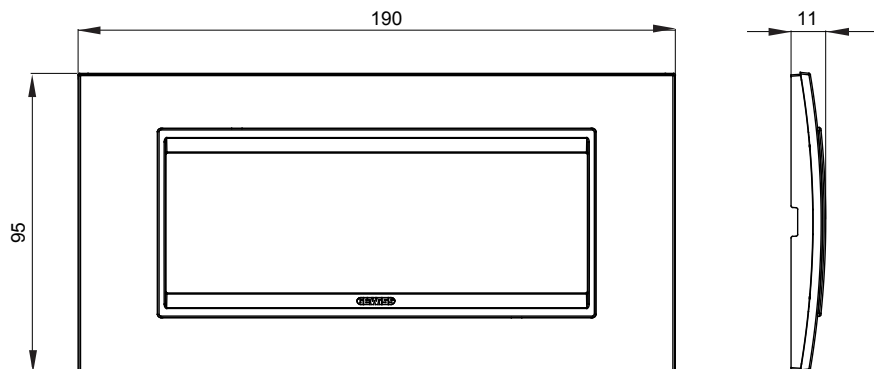

Gama de placas frontales para la serie de accesorios de cableado ChoruSmart, fabricadas en una amplia variedad de formas, colores, materiales y acabados. Incluye cinco formas diferentes (ONE, GEO, EGO, LUX, ICE y ICE Touch) para cajas rectangulares con una capacidad de hasta 12 módulos y 4 formas diferentes (ONE International, GEO International, EGO international y LUX International) adecuadas para cajas redondas / cuadradas, tanto individuales como enlazables en configuración horizontal o vertical, con una capacidad de 2 hasta 2 + 2 + 2 + 2 + 2 módulos . Todas las placas de la serie de accesorios de cableado ChoruSmart utilizan los mismos soportes, sin necesidad de adaptadores adicionales. La gama también incluye placas ciegas, placas estancas IP55 y placas para perfiles.

Familia	LUX	Descripción	6 módulos
Color	Aluminio cepillado	Material	Metal
Acabado	Acabado satinado	Para montaje en soporte	GW16806
Test del hilo incandescente	650 °C	Termopresión con bola	70 °C
Norma de referencia	EN 60669-1	Código Electrocod	0110

### DIMENSIONAL