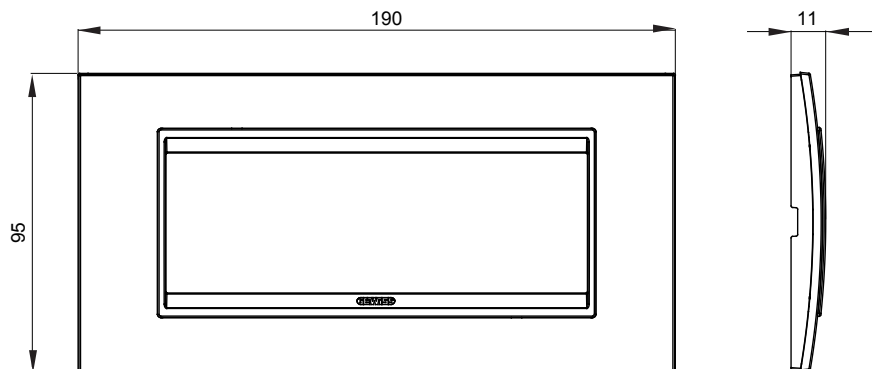

Gama de placas frontales para la serie de accesorios de cableado ChoruSmart, fabricadas en una amplia variedad de formas, colores, materiales y acabados. Incluye cinco formas diferentes (ONE, GEO, EGO, LUX, ICE y ICE Touch) para cajas rectangulares con una capacidad de hasta 12 módulos y 4 formas diferentes (ONE International, GEO International, EGO international y LUX International) adecuadas para cajas redondas / cuadradas, tanto individuales como enlazables en configuración horizontal o vertical, con una capacidad de 2 hasta 2 + 2 + 2 + 2 + 2 módulos . Todas las placas de la serie de accesorios de cableado ChoruSmart utilizan los mismos soportes, sin necesidad de adaptadores adicionales. La gama también incluye placas ciegas, placas estancas IP55 y placas para perfiles.

Familia	LUX	Descripción	6 módulos
Color	Acero pavonado	Material	Metal
Acabado	Acabado satinado	Para montaje en soporte	GW16806
Test del hilo incandescente	650 °C	Termopresión con bola	70 °C
Norma de referencia	EN 60669-1	Código Electrocod	0110

### DIMENSIONAL