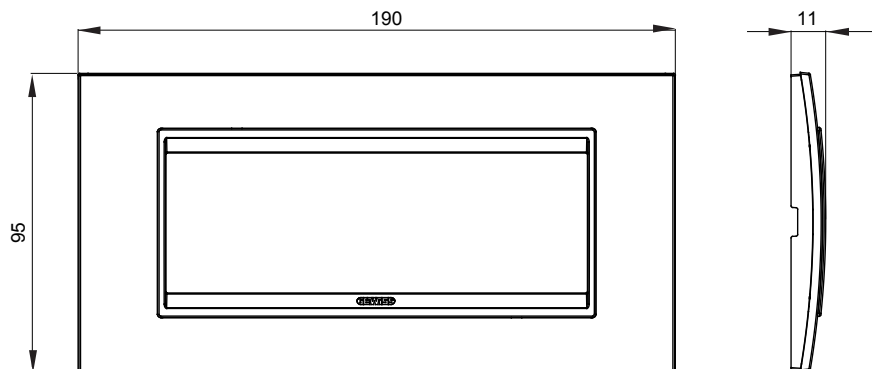

Gama de placas frontales para la serie de accesorios de cableado ChoruSmart, fabricadas en una amplia variedad de formas, colores, materiales y acabados. Incluye cinco formas diferentes (ONE, GEO, EGO, LUX, ICE y ICE Touch) para cajas rectangulares con una capacidad de hasta 12 módulos y 4 formas diferentes (ONE International, GEO International, EGO international y LUX International) adecuadas para cajas redondas / cuadradas, tanto individuales como enlazables en configuración horizontal o vertical, con una capacidad de 2 hasta 2 + 2 + 2 + 2 + 2 módulos . Todas las placas de la serie de accesorios de cableado ChoruSmart utilizan los mismos soportes, sin necesidad de adaptadores adicionales. La gama también incluye placas ciegas, placas estancas IP55 y placas para perfiles.

Familia	LUX	Descripción	6 módulos
Color	Cobre suabe	Material	Metal
Acabado	Acabado satinado	Para montaje en soporte	GW16806
Test del hilo incandescente	650 °C	Termopresión con bola	70 °C
Norma de referencia	EN 60669-1	Código Electrocod	0110

### DIMENSIONAL