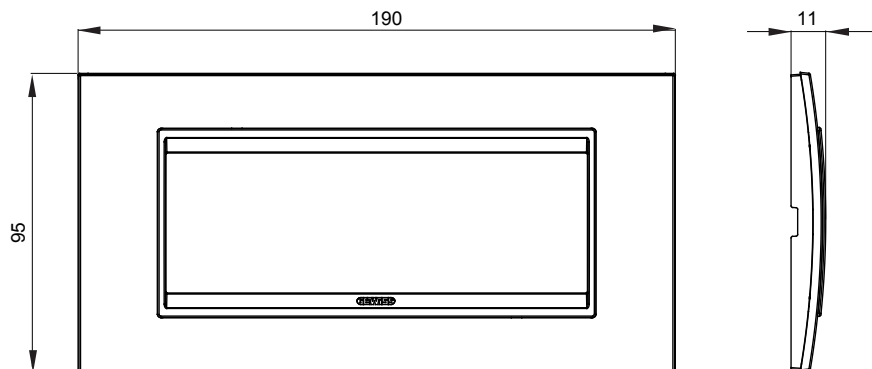

Gama de placas frontales para la serie de accesorios de cableado ChoruSmart, fabricadas en una amplia variedad de formas, colores, materiales y acabados. Incluye cinco formas diferentes (ONE, GEO, EGO, LUX, ICE y ICE Touch) para cajas rectangulares con una capacidad de hasta 12 módulos y 4 formas diferentes (ONE International, GEO International, EGO international y LUX International) adecuadas para cajas redondas / cuadradas, tanto individuales como enlazables en configuración horizontal o vertical, con una capacidad de 2 hasta 2 + 2 + 2 + 2 + 2 módulos . Todas las placas de la serie de accesorios de cableado ChoruSmart utilizan los mismos soportes, sin necesidad de adaptadores adicionales. La gama también incluye placas ciegas, placas estancas IP55 y placas para perfiles.

Familia	LUX	Descripción	6 módulos
Color	Nogal	Material	Madera
Acabado	Acabado satinado	Para montaje en soporte	GW16806
Test del hilo incandescente	650 °C	Termopresión con bola	70 °C
Norma de referencia	EN 60669-1	Código Electrocod	0110

DIMENSIONAL

SIMBOLOGÍA TÉCNICA

MARCAS/APROBACIONES