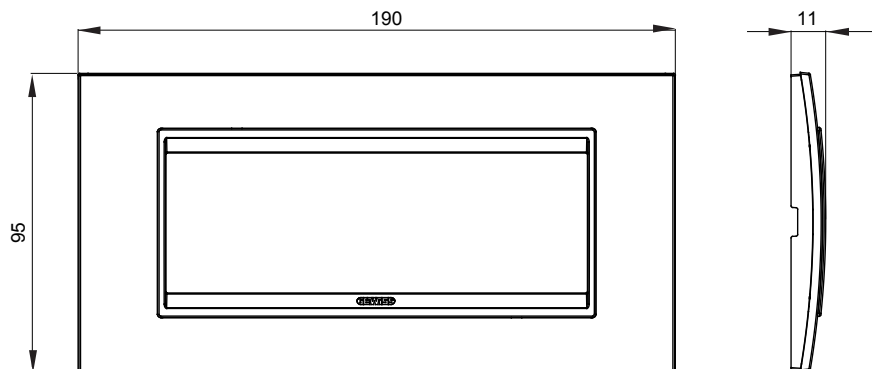

Gama de placas frontales para la serie de accesorios de cableado ChoruSmart, fabricadas en una amplia variedad de formas, colores, materiales y acabados. Incluye cinco formas diferentes (ONE, GEO, EGO, LUX, ICE y ICE Touch) para cajas rectangulares con una capacidad de hasta 12 módulos y 4 formas diferentes (ONE International, GEO International, EGO international y LUX International) adecuadas para cajas redondas / cuadradas, tanto individuales como enlazables en configuración horizontal o vertical, con una capacidad de 2 hasta 2 + 2 + 2 + 2 + 2 módulos . Todas las placas de la serie de accesorios de cableado ChoruSmart utilizan los mismos soportes, sin necesidad de adaptadores adicionales. La gama también incluye placas ciegas, placas estancas IP55 y placas para perfiles.

Familia	LUX	Descripción	6 módulos
Color	Gris perla	Material	Vidrio
Acabado	Acabado satinado	Para montaje en soporte	GW16806
Test del hilo incandescente	650 °C	Termopresión con bola	70 °C
Norma de referencia	EN 60669-1	Código Electrocod	0110

DIMENSIONAL

SIMBOLOGÍA TÉCNICA

MARCAS/APROBACIONES