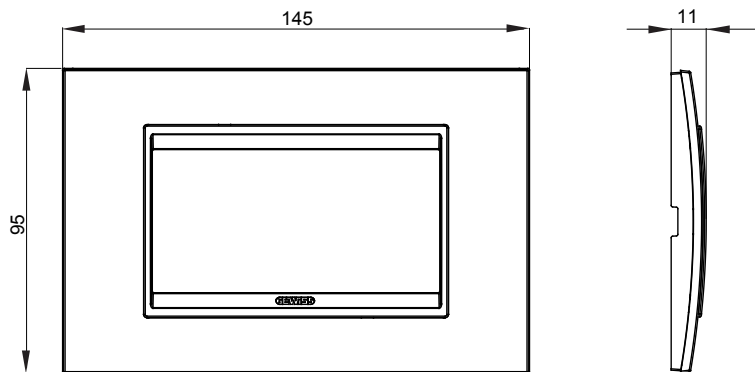

Gama de placas frontales para la serie de accesorios de cableado ChoruSmart, fabricadas en una amplia variedad de formas, colores, materiales y acabados. Incluye cinco formas diferentes (ONE, GEO, EGO, LUX, ICE y ICE Touch) para cajas rectangulares con una capacidad de hasta 12 módulos y 4 formas diferentes (ONE International, GEO International, EGO international y LUX International) adecuadas para cajas redondas / cuadradas, tanto individuales como enlazables en configuración horizontal o vertical, con una capacidad de 2 hasta 2 + 2 + 2 + 2 + 2 módulos . Todas las placas de la serie de accesorios de cableado ChoruSmart utilizan los mismos soportes, sin necesidad de adaptadores adicionales. La gama también incluye placas ciegas, placas estancas IP55 y placas para perfiles.

Familia	LUX	Descripción	4 módulos
Color	Nero toner lavy	Material	Tecnopolímero
Acabado	Brillante	Para montaje en soporte	GW16804, GW16804N
Test del hilo incandescente	650 °C	Termopresión con bola	70 °C
Norma de referencia	EN 60669-1	Código Electrocod	0110

### DIMENSIONAL