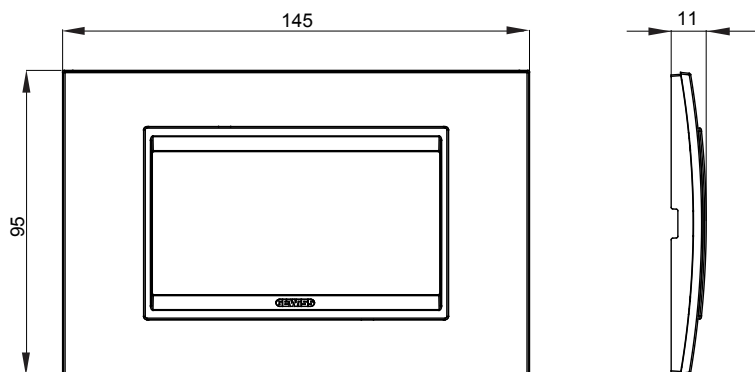

Gama de placas frontales para la serie de accesorios de cableado ChoruSmart, fabricadas en una amplia variedad de formas, colores, materiales y acabados. Incluye cinco formas diferentes (ONE, GEO, EGO, LUX, ICE y ICE Touch) para cajas rectangulares con una capacidad de hasta 12 módulos y 4 formas diferentes (ONE International, GEO International, EGO international y LUX International) adecuadas para cajas redondas / cuadradas, tanto individuales como enlazables en configuración horizontal o vertical, con una capacidad de 2 hasta 2 + 2 + 2 + 2 + 2 módulos . Todas las placas de la serie de accesorios de cableado ChoruSmart utilizan los mismos soportes, sin necesidad de adaptadores adicionales. La gama también incluye placas ciegas, placas estancas IP55 y placas para perfiles.

| Familia | LUX | Descripción | 4 módulos |
|-----------------------------|------------------|-------------------------|-------------------|
| Color | Ardesia absolute | Material | Tecnopolímero |
| Acabado | Brillante | Para montaje en soporte | GW16804, GW16804N |
| Test del hilo incandescente | 650 °C | Termopresión con bola | 70 °C |
| Norma de referencia | EN 60669-1 | Código Electrocod | 0110 |

DIMENSIONAL

SIMBOLOGÍA TÉCNICA

MARCAS/APROBACIONES