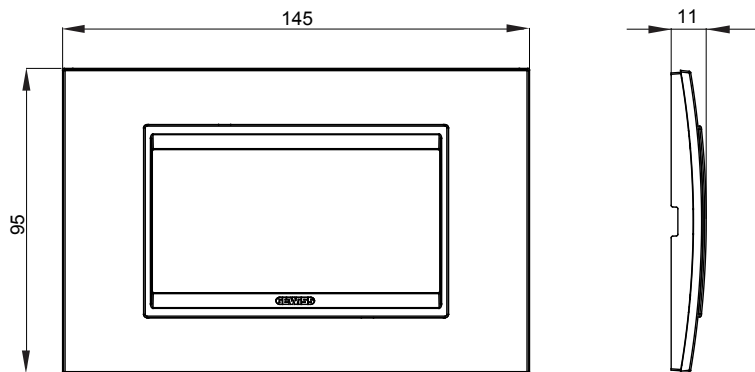

Gama de placas frontales para la serie de accesorios de cableado ChoruSmart, fabricadas en una amplia variedad de formas, colores, materiales y acabados. Incluye cinco formas diferentes (ONE, GEO, EGO, LUX, ICE y ICE Touch) para cajas rectangulares con una capacidad de hasta 12 módulos y 4 formas diferentes (ONE International, GEO International, EGO international y LUX International) adecuadas para cajas redondas / cuadradas, tanto individuales como enlazables en configuración horizontal o vertical, con una capacidad de 2 hasta 2 + 2 + 2 + 2 + 2 módulos . Todas las placas de la serie de accesorios de cableado ChoruSmart utilizan los mismos soportes, sin necesidad de adaptadores adicionales. La gama también incluye placas ciegas, placas estancas IP55 y placas para perfiles.

Familia	LUX	Descripción	4 módulos
Color	Cobre suave	Material	Metal
Acabado	Acabado satinado	Para montaje en soporte	GW16804, GW16804N
Test del hilo incandescente	650 °C	Termopresión con bola	70 °C
Norma de referencia	EN 60669-1	Código Electrocod	0110

### DIMENSIONAL