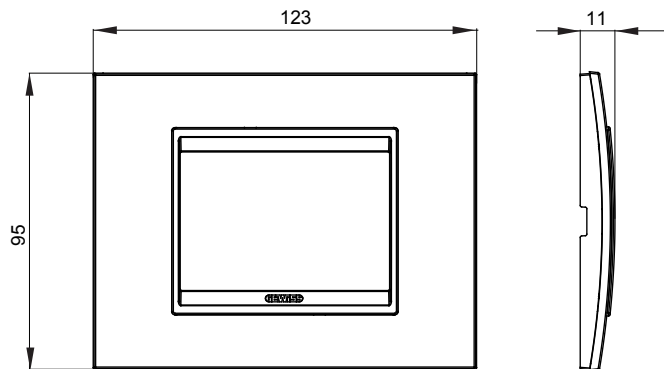

Gama de placas frontales para la serie de accesorios de cableado ChoruSmart, fabricadas en una amplia variedad de formas, colores, materiales y acabados. Incluye cinco formas diferentes (ONE, GEO, EGO, LUX, ICE y ICE Touch) para cajas rectangulares con una capacidad de hasta 12 módulos y 4 formas diferentes (ONE International, GEO International, EGO international y LUX International) adecuadas para cajas redondas / cuadradas, tanto individuales como enlazables en configuración horizontal o vertical, con una capacidad de 2 hasta 2 + 2 + 2 + 2 + 2 módulos . Todas las placas de la serie de accesorios de cableado ChoruSmart utilizan los mismos soportes, sin necesidad de adaptadores adicionales. La gama también incluye placas ciegas, placas estancas IP55 y placas para perfiles.

| Familia                     | LUX                | Descripción             | 3 módulos         |
|-----------------------------|--------------------|-------------------------|-------------------|
| Color                       | Aluminio cepillado | Material                | Metal             |
| Acabado                     | Acabado satinado   | Para montaje en soporte | GW16803, GW16803N |
| Test del hilo incandescente | 650 °C             | Termopresión con bola   | 70 °C             |
| Norma de referencia         | EN 60669-1         | Código Electrocod       | 0110              |

### DIMENSIONAL