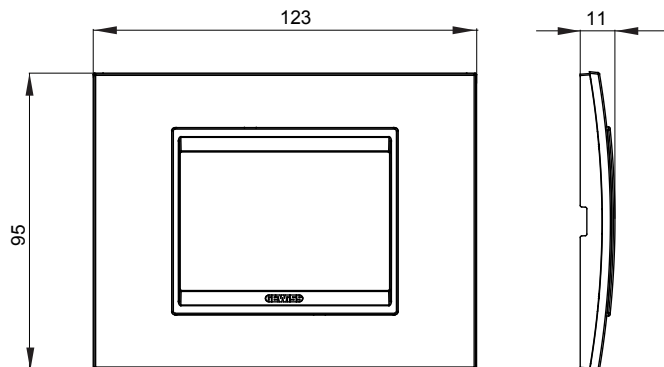

Gama de placas frontales para la serie de accesorios de cableado ChoruSmart, fabricadas en una amplia variedad de formas, colores, materiales y acabados. Incluye cinco formas diferentes (ONE, GEO, EGO, LUX, ICE y ICE Touch) para cajas rectangulares con una capacidad de hasta 12 módulos y 4 formas diferentes (ONE International, GEO International, EGO international y LUX International) adecuadas para cajas redondas / cuadradas, tanto individuales como enlazables en configuración horizontal o vertical, con una capacidad de 2 hasta 2 + 2 + 2 + 2 + 2 módulos . Todas las placas de la serie de accesorios de cableado ChoruSmart utilizan los mismos soportes, sin necesidad de adaptadores adicionales. La gama también incluye placas ciegas, placas estancas IP55 y placas para perfiles.

Familia	LUX	Descripción	3 módulos
Color	Magnetic gray	Material	Metal
Acabado	Acabado satinado	Para montaje en soporte	GW16803, GW16803N
Test del hilo incandescente	650 °C	Termopresión con bola	70 °C
Norma de referencia	EN 60669-1	Código Electrocod	0110

### DIMENSIONAL