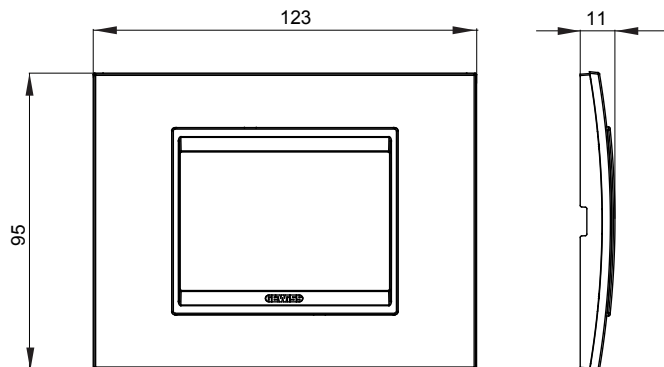

Gama de placas frontales para la serie de accesorios de cableado ChoruSmart, fabricadas en una amplia variedad de formas, colores, materiales y acabados. Incluye cinco formas diferentes (ONE, GEO, EGO, LUX, ICE y ICE Touch) para cajas rectangulares con una capacidad de hasta 12 módulos y 4 formas diferentes (ONE International, GEO International, EGO international y LUX International) adecuadas para cajas redondas / cuadradas, tanto individuales como enlazables en configuración horizontal o vertical, con una capacidad de 2 hasta 2 + 2 + 2 + 2 + 2 módulos . Todas las placas de la serie de accesorios de cableado ChoruSmart utilizan los mismos soportes, sin necesidad de adaptadores adicionales. La gama también incluye placas ciegas, placas estancas IP55 y placas para perfiles.

Familia	LUX	Descripción	3 módulos
Color	Bronce perlado	Material	Metal
Acabado	Brillante	Para montaje en soporte	GW16803, GW16803N
Test del hilo incandescente	650 °C	Termopresión con bola	70 °C
Norma de referencia	EN 60669-1	Código Electrocod	0110

DIMENSIONAL

SIMBOLOGÍA TÉCNICA

MARCAS/APROBACIONES