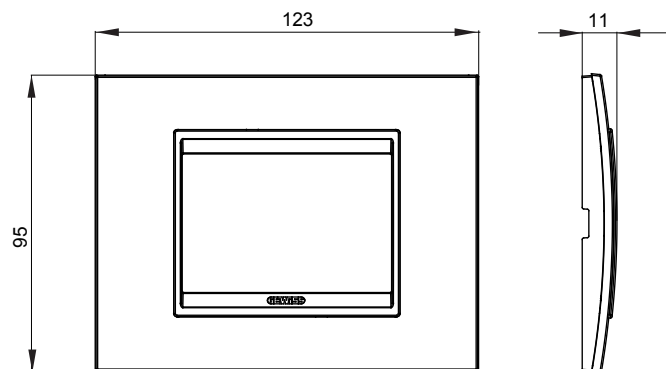

Gama de placas frontales para la serie de accesorios de cableado ChoruSmart, fabricadas en una amplia variedad de formas, colores, materiales y acabados. Incluye cinco formas diferentes (ONE, GEO, EGO, LUX, ICE y ICE Touch) para cajas rectangulares con una capacidad de hasta 12 módulos y 4 formas diferentes (ONE International, GEO International, EGO international y LUX International) adecuadas para cajas redondas / cuadradas, tanto individuales como enlazables en configuración horizontal o vertical, con una capacidad de 2 hasta 2 + 2 + 2 + 2 + 2 módulos . Todas las placas de la serie de accesorios de cableado ChoruSmart utilizan los mismos soportes, sin necesidad de adaptadores adicionales. La gama también incluye placas ciegas, placas estancas IP55 y placas para perfiles.

Familia	LUX	Descripción	3 módulos
Color	Acero pavonado	Material	Metal
Acabado	Acabado satinado	Para montaje en soporte	GW16803, GW16803N
Test del hilo incandescente	650 °C	Termopresión con bola	70 °C
Norma de referencia	EN 60669-1	Código Electrocod	0110

### DIMENSIONAL