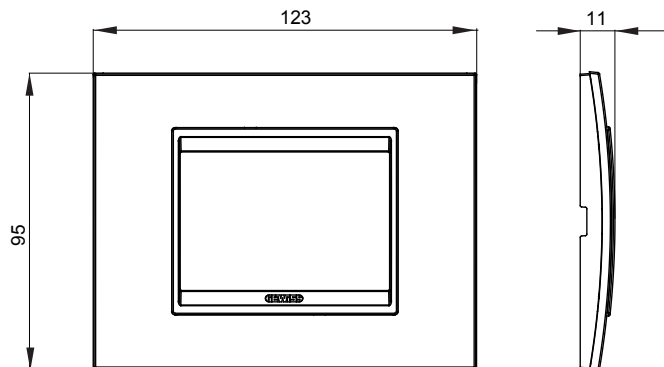

Gama de placas frontales para la serie de accesorios de cableado ChoruSmart, fabricadas en una amplia variedad de formas, colores, materiales y acabados. Incluye cinco formas diferentes (ONE, GEO, EGO, LUX, ICE y ICE Touch) para cajas rectangulares con una capacidad de hasta 12 módulos y 4 formas diferentes (ONE International, GEO International, EGO international y LUX International) adecuadas para cajas redondas / cuadradas, tanto individuales como enlazables en configuración horizontal o vertical, con una capacidad de 2 hasta 2 + 2 + 2 + 2 + 2 módulos . Todas las placas de la serie de accesorios de cableado ChoruSmart utilizan los mismos soportes, sin necesidad de adaptadores adicionales. La gama también incluye placas ciegas, placas estancas IP55 y placas para perfiles.

Familia	LUX	Descripción	3 módulos
Color	Gris perla	Material	Vidrio
Acabado	Acabado satinado	Para montaje en soporte	GW16803, GW16803N
Test del hilo incandescente	650 °C	Termopresión con bola	70 °C
Norma de referencia	EN 60669-1	Código Electrocod	0110

DIMENSIONAL

SIMBOLOGÍA TÉCNICA

MARCAS/APROBACIONES