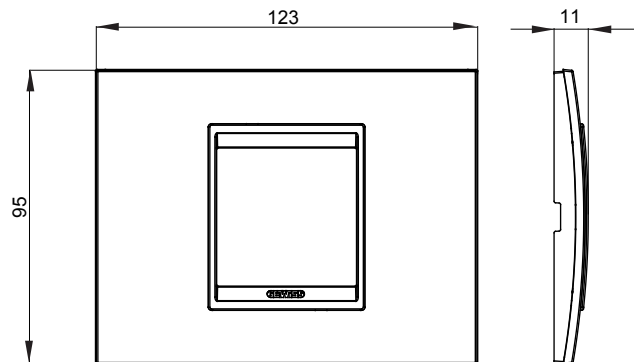

Gama de placas frontales para la serie de accesorios de cableado ChoruSmart, fabricadas en una amplia variedad de formas, colores, materiales y acabados. Incluye cinco formas diferentes (ONE, GEO, EGO, LUX, ICE y ICE Touch) para cajas rectangulares con una capacidad de hasta 12 módulos y 4 formas diferentes (ONE International, GEO International, EGO international y LUX International) adecuadas para cajas redondas / cuadradas, tanto individuales como enlazables en configuración horizontal o vertical, con una capacidad de 2 hasta 2 + 2 + 2 + 2 + 2 módulos . Todas las placas de la serie de accesorios de cableado ChoruSmart utilizan los mismos soportes, sin necesidad de adaptadores adicionales. La gama también incluye placas ciegas, placas estancas IP55 y placas para perfiles.

Familia	LUX	Descripción	2 módulos
Color	Bronce perlado	Material	Metal
Acabado	Brillante	Para montaje en soporte	GW16802, GW16803, GW16803N
Test del hilo incandescente	650 °C	Termopresión con bola	70 °C
Norma de referencia	EN 60669-1	Código Electrocod	0110

### DIMENSIONAL