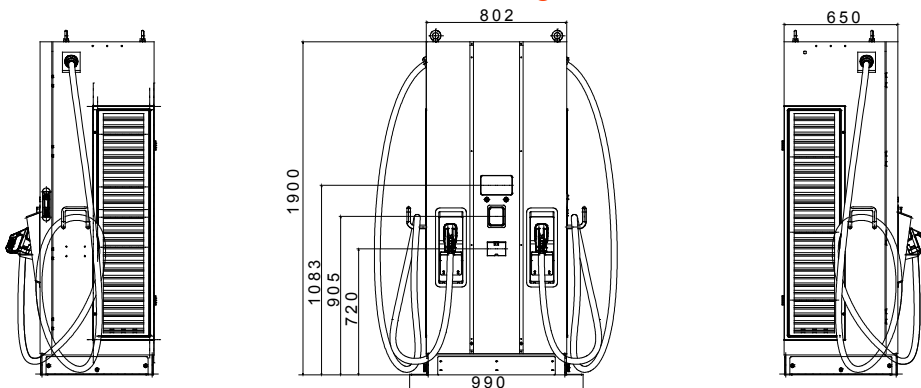

Leistungsspezifikation - AC Eingang		- Umgebungsbedingungen	
Eingangsspannung	3P 380 + 415 Vac	Betriebstemperatur	-30 °C + +50 °C
AC Anschluss	3P+N+PE (Stern), TN/TT	Luftfeuchtigkeit	5% + 95% RH, keine Kondensation
Max. Eingangsstrom	3 Φ 130A	Max. Aufstellhöhe	≤ 2.000 m
Frequenz	50 Hz / 60 Hz	Schutzart	IP55
Leistungsfaktor	> 0.99	Schlagfestigkeit	IK10 (ohne Bildschirm und RFID-Modul)
Effizienz	>94%	Kühlmethode	Lüfterkühlung
Leistungsspezifikation - DC Eingang		- Maße	
Ausgangsspannungsbereich	CCS2: 150 + 950 Vdc	Abmessungen	800 mm x 650 mm x 1.900 mm
Max. Ausgangsstrom	CCS2: 250A	Gewicht	390 kg
Maximale Ausgangsleistung	90 kW	Kabellänge	4.5 m
Spannungs/Strom-Genauigkeit	±2%	Schutzgeräte	
Benutzeroberfläche und Steuerung		Eingang	OVP, OCP, OPP, OTP, UVP, RCD, SPD
Display	7" LCD	Ausgang	SCP, OCP, OVP, LVP, OTP, IMD
Taster	Bedienungstasten / Not-Aus-Taster	Vorschriften	
Benutzer-Authentifizierung	OCPP 1.6 JSON, QR Code, App	Sicherheit	CE, CB
Zähler	Integrierter DC-Zähler	Zertifikate	IEC 61851-1, IEC 61851-23, IEC 61851-21-2
Kommunikation		- Ladeschnittstelle	
Extern	Ethernet, Wi-Fi und 4G	DIN 70121, ISO 15118-2	
Intern	CAN bus / RS485	Kontaktlose Lösung	-
		Payment Terminal	Ja, Payter P66

Abmessungen

Technische Symbole

IP

IK

IP55

IK10 (ohne Bildschirm und RFID-Modul)

Normen / Richtlinien

Gewiss Deutschland GmbH
Industriestrasse 2 - D-35799 Merenberg
Tel: +49 6471 501 0
Fax: +49 6471 501 636

www.gewiss.com
sat@gewiss.com
Letzte Überarbeitung 03/07/2024

Daten, Messwerte, Zeichnungen und Bilder sind nur als informativ anzusehen und können jederzeit ohne Ankündigung geändert werden