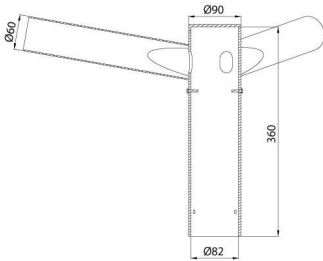

Zubehörteil.

Beschreibung	Ausleger Durchmesser 60mm für Zopf 76mm	Typ	Dreifach
Gewicht (kg)	6	Electrocod	240

Abmessungen

Lichtverteilungskurve

Technische Symbole