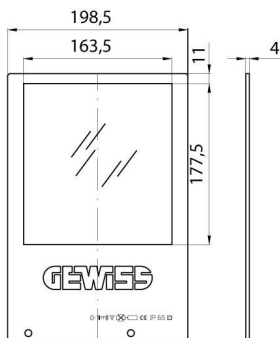

Farbfilter (Blau, Rot, Grün, Gelb) für HORUS 1.

Beschreibung	Filter Grün	Gewicht (kg)	0.7
Electrocod	240		

Abmessungen

Lichtverteilungskurve

Technische Symbole