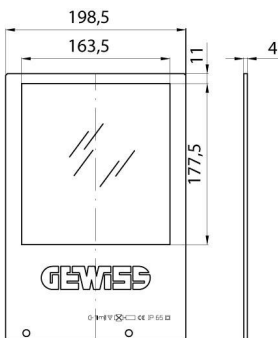

Farbfilter (Blau, Rot, Grün, Gelb) für HORUS 1.

Beschreibung	Filter Blau	Gewicht (kg)	0.7
Electrocod	240		

### Abmessungen