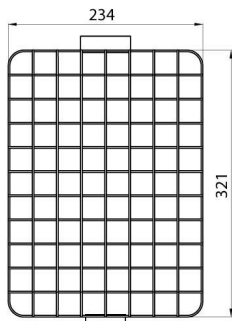

Schutzgitter für MERCURIO 1.

Beschreibung	Schutzgitter	Farbe	Rauchgrau
Electrocod	240		

Abmessungen

Lichtverteilungskurve

Technische Symbole