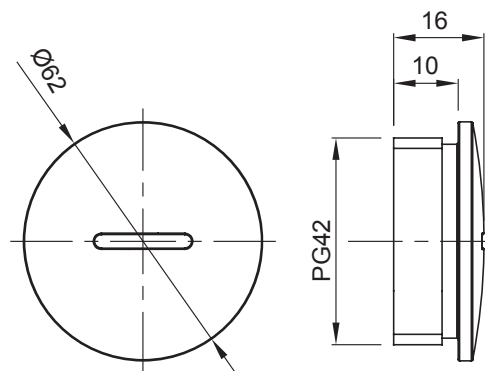

Zubehör für Installationen im Wohnungsbau, Zweckbau und Industrie. Die Baureihe besteht aus Befestigungszubehör für Rohre und Kabel/Leitungen, sowie Zubehör für starre Rohre (RK) und biegsame Rohre (DF). Die Baureihe beinhaltet ebenfalls verschiedene Kabelbinder (52FS) und Klemmen (44).

Farbe	Grau ähnlich RAL 7035	Schutzart	IP65
Material	Polyamid	Gewinde	PG42
Electrocod	36B		

Abmessungen

Technische Symbole

IP

IP65