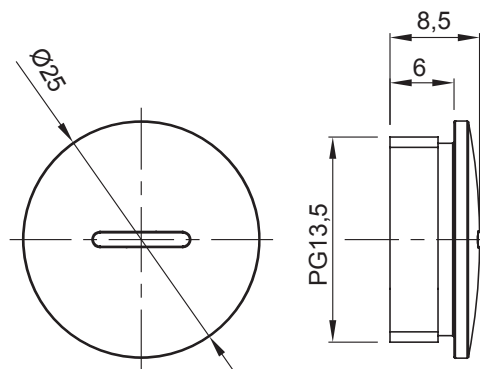

Zubehör für Installationen im Wohnungsbau, Zweckbau und Industrie. Die Baureihe besteht aus Befestigungszubehör für Rohre und Kabel/Leitungen, sowie Zubehör für starre Rohre (RK) und biegsame Rohre (DF). Die Baureihe beinhaltet ebenfalls verschiedene Kabelbinder (52FS) und Klemmen (44).

Farbe	Grau ähnlich RAL 7035	Schutzart	IP65
Material	Polyamid	Gewinde	PG13,5
Electrocod	36B		

Abmessungen

Technische Symbole

IP

IP65