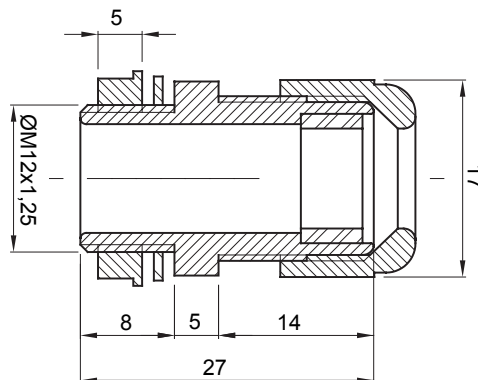

Zubehör für Installationen im Wohnungsbau, Zweckbau und Industrie. Die Baureihe besteht aus Befestigungszubehör für Rohre und Kabel/Leitungen, sowie Zubehör für starre Rohre (RK) und biegsame Rohre (DF). Die Baureihe beinhaltet ebenfalls verschiedene Kabelbinder (52FS) und Klemmen (44).

Farbe	Grau ähnlich RAL 7035	Schutzart	IP68
Material	Polyamid	Für Kabel Ø (mm)	von 3 bis 6,5
Gewinde metrisch	12x1,25	Durchmesser Montagebohrung	12
Beschreibung	Kabelverschraubungen	Glühdrahtprüfung	650 °C
Betriebstemperatur	-25 +65 °C	Electrocod	36B
Norm	EN 50262 - IEC 62444 - IEC/EN 60243		

Abmessungen

Technische Symbole

IP

IP68

GWT

650 °C

Normen / Richtlinien