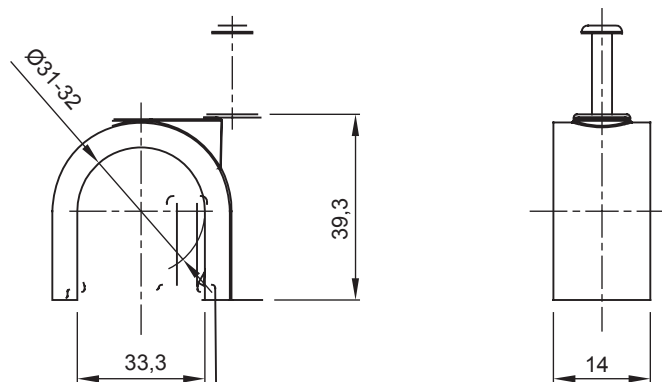

Zubehör für Installationen im Wohnungsbau, Zweckbau und Industrie. Die Baureihe besteht aus Befestigungszubehör für Rohre und Kabel/Leitungen, sowie Zubehör für starre Rohre (RK) und biegsame Rohre (DF). Die Baureihe beinhaltet ebenfalls verschiedene Kabelbinder (52FS) und Klemmen (44).

Farbe	Grau ähnlich RAL 7035	Material	Schlagfestes Polymer
Innen Ø (mm)	31-32	Beschreibung	Nagelschellen
Glühdrahtprüfung	750 °C	Aussendurchmesser Rohre (mm)	31-32
Typ	With Nagel	Betriebstemperatur	-5 +60 °C
Material	Halogenfrei gemäß EN 60754-2	Electrocod	21221
Norm	EN 61386-1 (soweit anwendbar)		

Abmessungen

Technische Symbole

Normen / Richtlinien