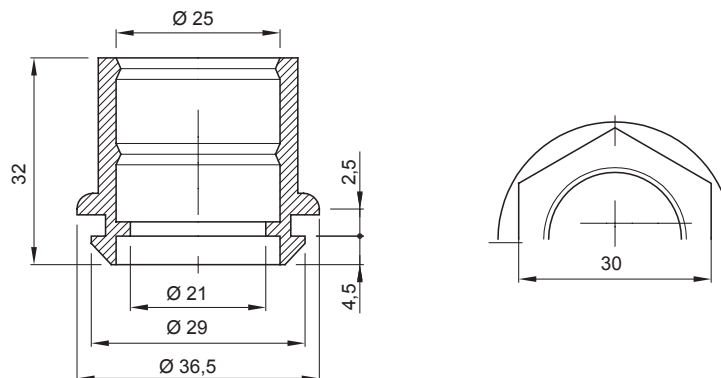

Farbe	Grau ähnlich RAL 7035	Schutzart	IP44
Material	Flexibles Polymer	Aussendurchmesser Rohre (mm)	25
Durchmesser Montagebohrung	29	Glühdrahtprüfung	750 °C
Betriebstemperatur	-5 +60 °C	Electrocod	21221
Norm	EN 61386-1 - EN 60670-1 (soweit anwendbar)		

Abmessungen

Technische Symbole

IP

IP44

GWT

750 °C

Normen / Richtlinien