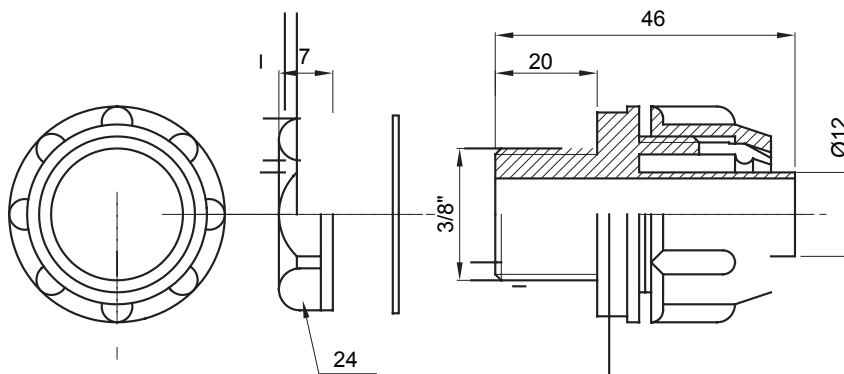

Gerade und drehbare Verbinder für Schutzschläuche mit der Schutzart IP54.

Farbe	Grau ähnlich RAL 7035	Schutzart	IP54
Gewinde Zoll	3/8"	Schlauch Ø (mm)	12
Typ	Fest	Electrocod	210

Abmessungen

Technische Symbole