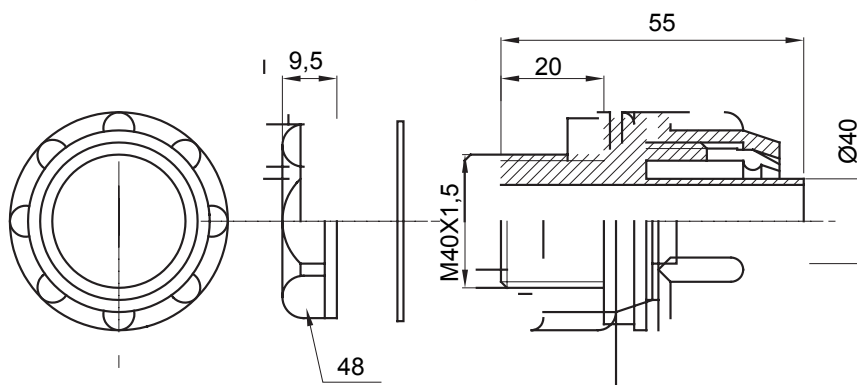

Gerade und drehbare Verbinder für Schutzschläuche mit der Schutzart IP54.

Farbe	Grau ähnlich RAL 7035	Schutzart	IP54
Gewinde metrisch	M40x1,5	Schlauch Ø (mm)	40
Typ	Fest	Electrocod	210

Abmessungen

Technische Symbole