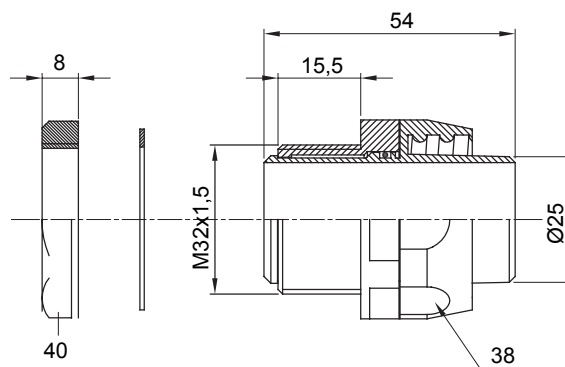

Gerade und drehbare Verbinder für Schutzschläuche mit der Schutzart IP54.

Farbe	Grau ähnlich RAL 7035	Schutzart	IP54
Gewinde metrisch	M 32x1,5	Schlauch Ø (mm)	25
Gewindetyp	M32	Typ	Drehbare
Electrocod	210		

### Abmessungen