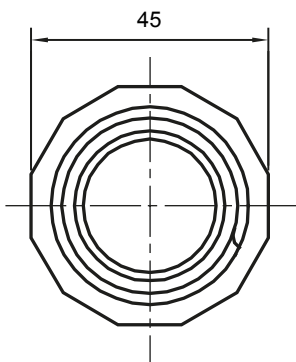

Formteile für starre Rohre mit den Schutzarten IP40 und IP67. Starre schwere Rohre der Baureihe RKB aus PVC, Klassifizierung 4321. Gemäß IEC 61386-1 (CEI 23/80) und IEC 61386-21 (CEI 23/81). Verfügbar in 7 Größen, von 16 bis 63 mm, Länge 3 m. Geeignet für Stark- und Schwachstrom. Installation: Aufputz, abgehängte Decken und Doppelböden.

Farbe	Grau ähnlich RAL 7035	Schutzart	IP65
Rohr Ø (mm)	32	Schlauch Ø (mm)	28
Material	Halogenfrei gemäß EN 60754-2	Electrocod	21221

### Abmessungen