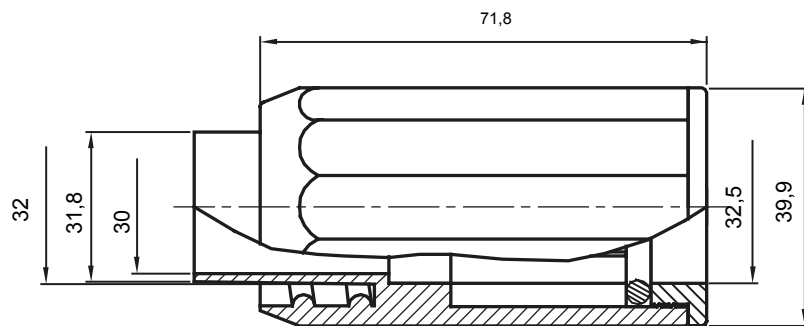

Formteile für starre Rohre mit den Schutzarten IP40 und IP67. Starre schwere Rohre der Baureihe RKB aus PVC, Klassifizierung 4321. Gemäß IEC 61386-1 (CEI 23/80) und IEC 61386-21 (CEI 23/81). Verfügbar in 7 Größen, von 16 bis 63 mm, Länge 3 m. Geeignet für Stark- und Schwachstrom. Installation: Aufputz, abgehängte Decken und Doppelböden.

Farbe	Grau ähnlich RAL 7035	Schutzart	IP65
Rohr Ø (mm)	32	Schlauch Ø (mm)	28
Material	Halogenfrei gemäß EN 60754-2	Electrocod	21221

### Abmessungen