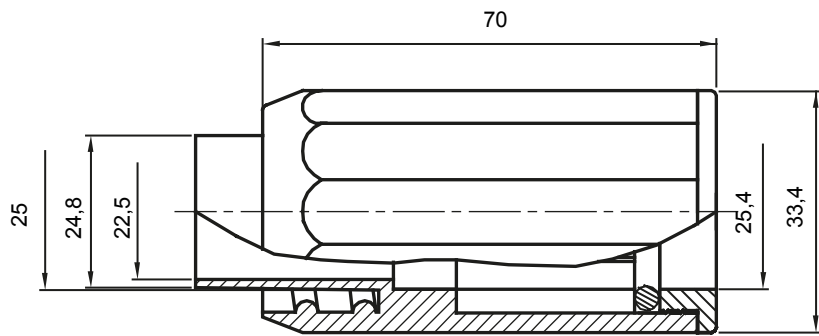

Formteile für starre Rohre mit den Schutzarten IP40 und IP67. Starre schwere Rohre der Baureihe RKB aus PVC, Klassifizierung 4321. Gemäß IEC 61386-1 (CEI 23/80) und IEC 61386-21 (CEI 23/81). Verfügbar in 7 Größen, von 16 bis 63 mm, Länge 3 m. Geeignet für Stark- und Schwachstrom. Installation: Aufputz, abgehängte Decken und Doppelböden.

Farbe	Grau ähnlich RAL 7035	Schutzart	IP65
Rohr Ø (mm)	25	Schlauch Ø (mm)	25
Material	Halogenfrei gemäß EN 60754-2	Electrocod	21221

Abmessungen

Technische Symbole

IP

HF
HALOGEN FREI

IP65

Normen / Richtlinien