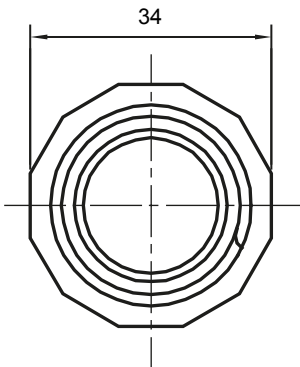

Formteile für starre Rohre mit den Schutzarten IP40 und IP67. Starre schwere Rohre der Baureihe RKB aus PVC, Klassifizierung 4321. Gemäß IEC 61386-1 (CEI 23/80) und IEC 61386-21 (CEI 23/81). Verfügbar in 7 Größen, von 16 bis 63 mm, Länge 3 m. Geeignet für Stark- und Schwachstrom. Installation: Aufputz, abgehängte Decken und Doppelböden.

Farbe	Grau ähnlich RAL 7035	Schutzart	IP65
Rohr Ø (mm)	25	Schlauch Ø (mm)	25
Material	Halogenfrei gemäß EN 60754-2	Electrocod	21221

Abmessungen

Technische Symbole

IP

HF
HALOGEN FREI

IP65

Normen / Richtlinien